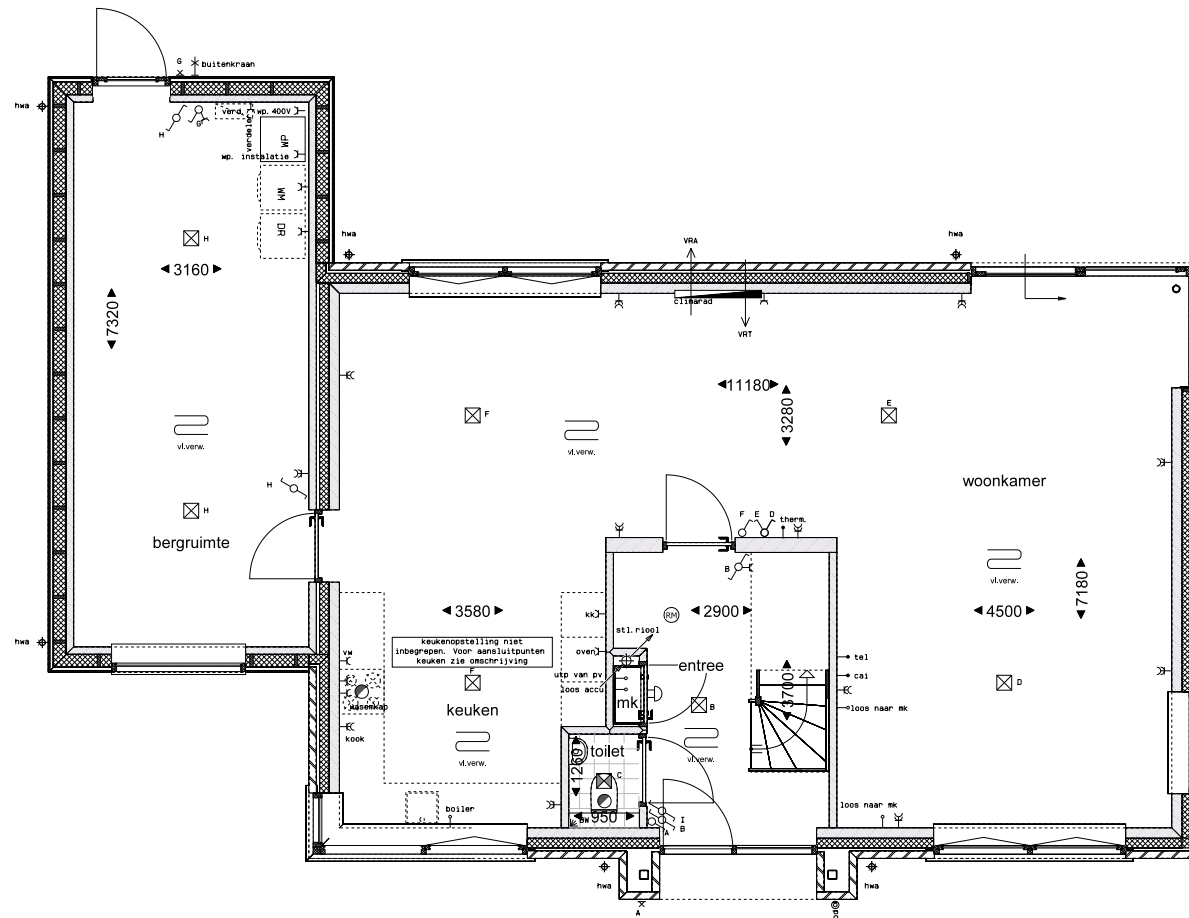

VADELLA XL

Begane grond

"HET OOSTERZAND"
geeft energie!

Schaal 1:100

Aan bovenstaande tekeningen / maatvoering kunnen geen rechten worden ontleend.

VADELLA XL

1e Verdieping

"HET OOSTERZAND"
geeft energie!

Schaal 1:100

Aan bovenstaande tekeningen / maatvoering kunnen geen rechten worden ontleend.

VADELLA XL

2e Verdieping

"HET OOSTERZAND"
geeft energie!

Schaal 1:100

Aan bovenstaande tekeningen / maatvoering kunnen geen rechten worden ontleend.

VADELLA XL

RENVOOI materialen en symbolen

	= gevelmetselwerk
	= isolatie
	= keramische wanden
	= houtskeldebouwwand gevuld met isolatie
	= houten gevelbekleding
 hwa	= hemelwaterafvoer
	= lucht toe- en afvoer via ClimaRad Sensa
	= mechanisch afzuigpunt
	VR = ventilatierooster op het glas
	= vloerverwarming
	= bruto maatvoering in millimeter