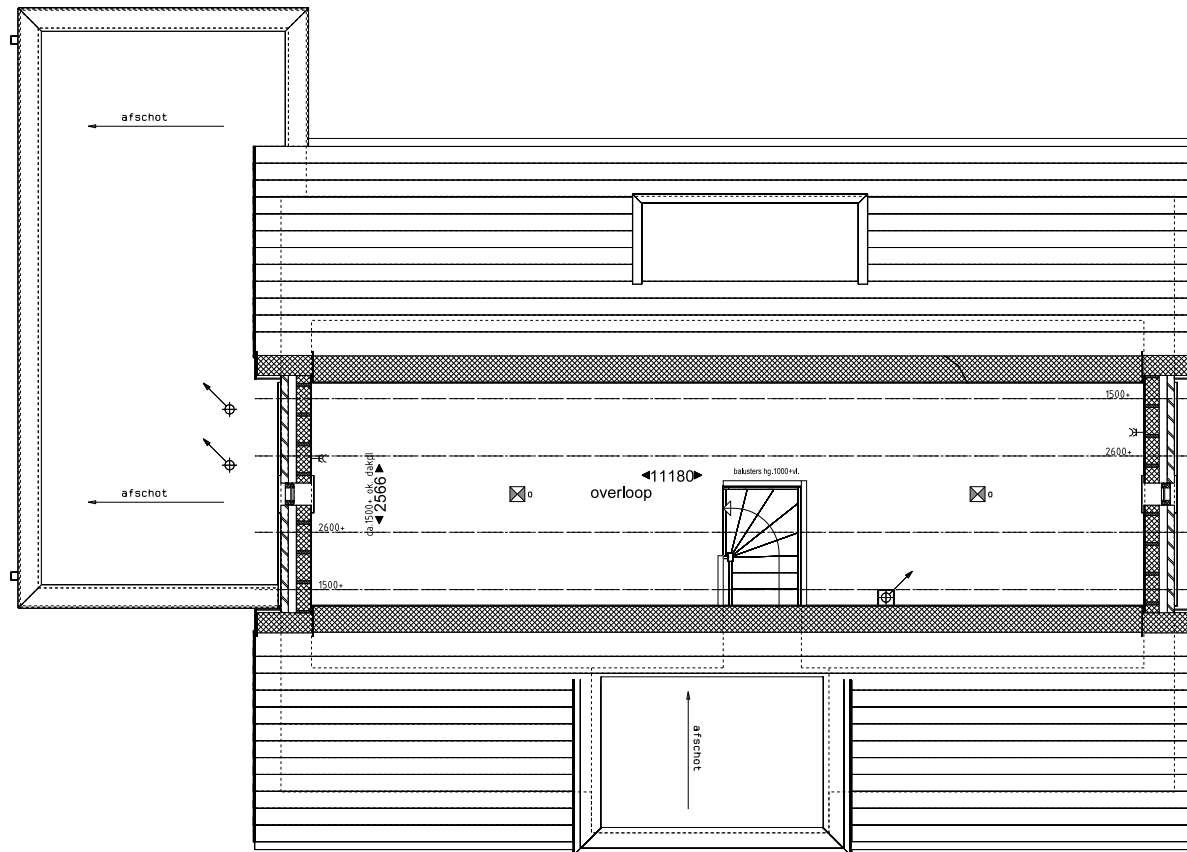

VADELLA XL

Begane grond

"HET OOSTERZAND"
geeft energie!

Schaal 1:100

Aan bovenstaande tekeningen / maatvoering kunnen geen rechten worden ontleend.

VADELLA XL

1e Verdieping

"HET OOSTERZAND"
geeft energie!

Schaal 1:100

Aan bovenstaande tekeningen / maatvoering kunnen geen rechten worden ontleend.

VADELLA XL

2e Verdieping

"HET OOSTERZAND"
geeft energie!

Schaal 1:100

Aan bovenstaande tekeningen / maatvoering kunnen geen rechten worden ontleend.

VADELLA XL

RENVOOI materialen en symbolen

	= gevelmetselwerk
	= isolatie
	= keramische wanden
	= houtskeldebouwwand gevuld met isolatie
	= houten gevelbekleding
 hwa	= hemelwaterafvoer
	= lucht toe- en afvoer via ClimaRad Sensa
	= mechanisch afzuigpunt
	VR = ventilatierooster op het glas
	= vloerverwarming
	= bruto maatvoering in millimeter