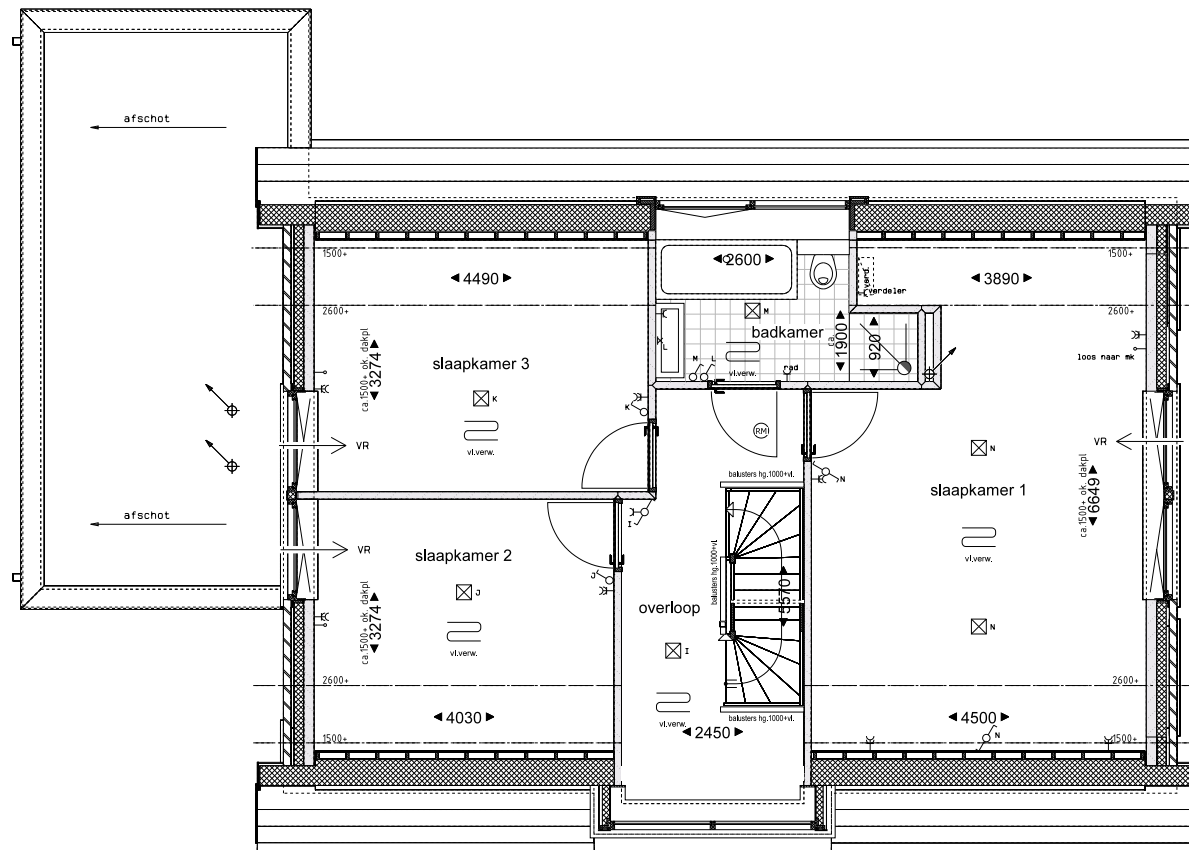

VADELLA XL

Begane grond

"HET OOSTERZAND"
geeft energie!

Schaal 1:100

Aan bovenstaande tekeningen / maatvoering kunnen geen rechten worden ontleend.

VADELLA XL

1e Verdieping

"HET OOSTERZAND"
geeft energie!

Schaal 1:100

Aan bovenstaande tekeningen / maatvoering kunnen geen rechten worden ontleend.

VADELLA XL

2e Verdieping

"HET OOSTERZAND"
geeft energie!

Schaal 1:100

Aan bovenstaande tekeningen / maatvoering kunnen geen rechten worden ontleend.

VADELLA XL

RENVOOI materialen en symbolen

	= gevelmetselwerk
	= isolatie
	= keramische wanden
	= houtskeldebouwwand gevuld met isolatie
	= houten gevelbekleding
 hwa	= hemelwaterafvoer
	= lucht toe- en afvoer via ClimaRad Sensa
	= mechanisch afzuigpunt
	VR = ventilatierooster op het glas
	= vloerverwarming
	= bruto maatvoering in millimeter