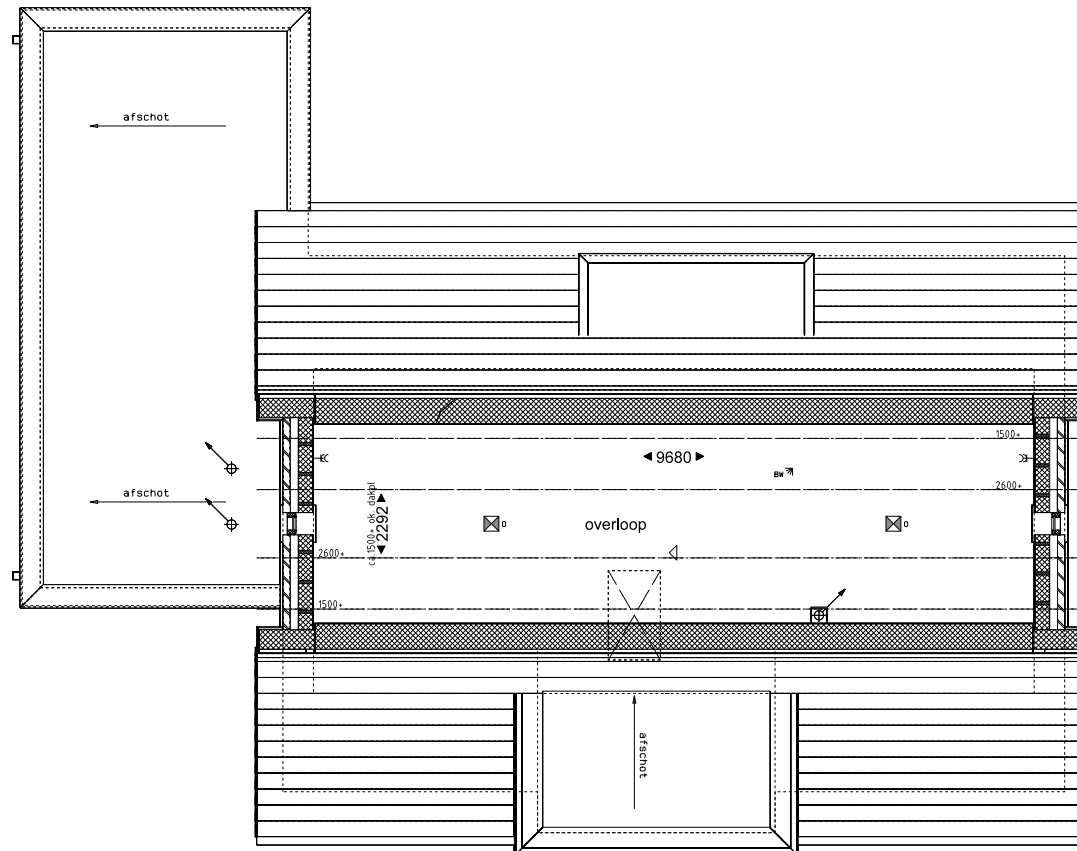

VADELLA L

Begane grond

"HET OOSTERZAND"
geeft energie!

Schaal 1:100

Aan bovenstaande tekeningen / maatvoering kunnen geen rechten worden ontleend.

VADELLA L

1e Verdieping

"HET OOSTERZAND"
geeft energie!

Schaal 1:100

Aan bovenstaande tekeningen / maatvoering kunnen geen rechten worden ontleend.

VADELLA L

2e Verdieping

"HET OOSTERZAND"
geeft energie!

Schaal 1:100

Aan bovenstaande tekeningen / maatvoering kunnen geen rechten worden ontleend.

VADELLA L

RENVOOI materialen en symbolen

	= gevelmetselwerk
	= isolatie
	= keramische wanden
	= houtskeldebouwwand gevuld met isolatie
	= houten gevelbekleding
 hwa	= hemelwaterafvoer
	= lucht toe- en afvoer via ClimaRad Sensa
	= mechanisch afzuigpunt
	VR = ventilatierooster op het glas
	= vloerverwarming
	= bruto maatvoering in millimeter