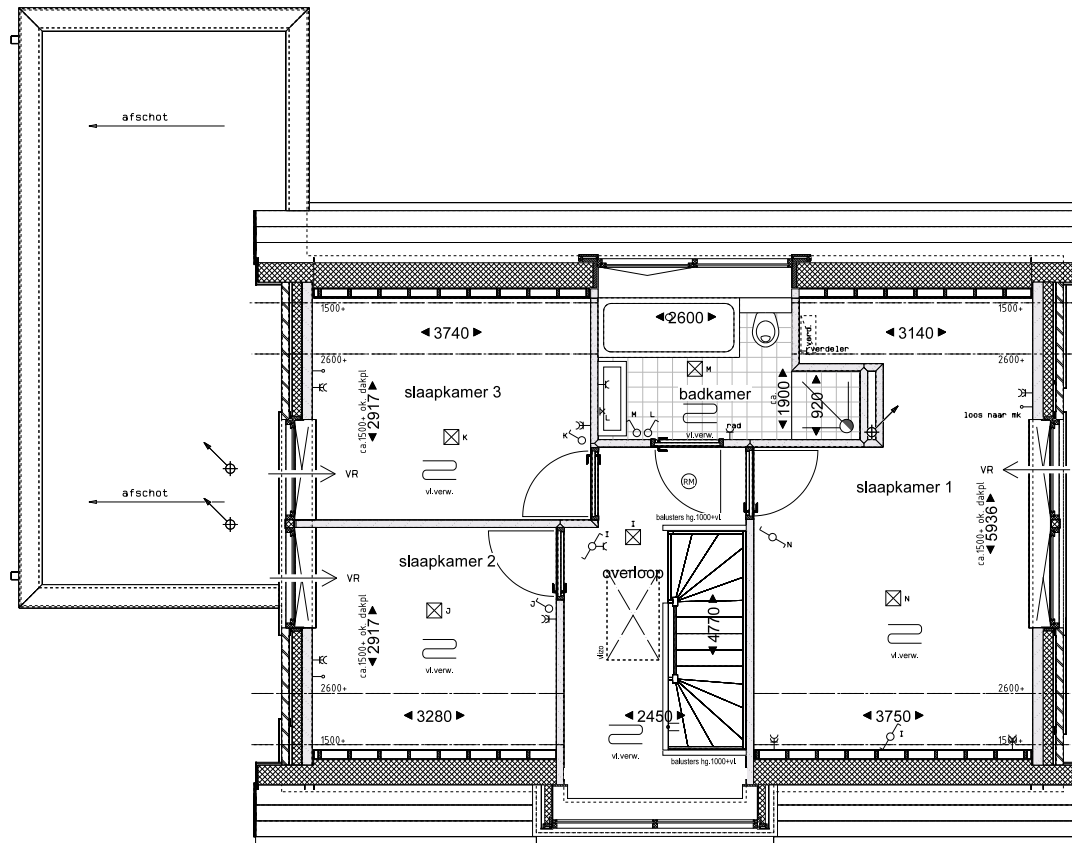

VADELLA L

Begane grond

"HET OOSTERZAND"
geeft energie!

Schaal 1:100

Aan bovenstaande tekeningen / maatvoering kunnen geen rechten worden ontleend.

VADELLA L

1e Verdieping

"HET OOSTERZAND"
geeft energie!

Schaal 1:100

Aan bovenstaande tekeningen / maatvoering kunnen geen rechten worden ontleend.

VADELLA L

2e Verdieping

"HET OOSTERZAND"
geeft energie!

Schaal 1:100

Aan bovenstaande tekeningen / maatvoering kunnen geen rechten worden ontleend.

VADELLA L

RENVOOI materialen en symbolen

	= gevelmetselwerk
	= isolatie
	= keramische wanden
	= houtskeldebouwwand gevuld met isolatie
	= houten gevelbekleding
 hwa	= hemelwaterafvoer
	= lucht toe- en afvoer via ClimaRad Sensa
	= mechanisch afzuigpunt
	VR = ventilatierooster op het glas
	= vloerverwarming
	= bruto maatvoering in millimeter