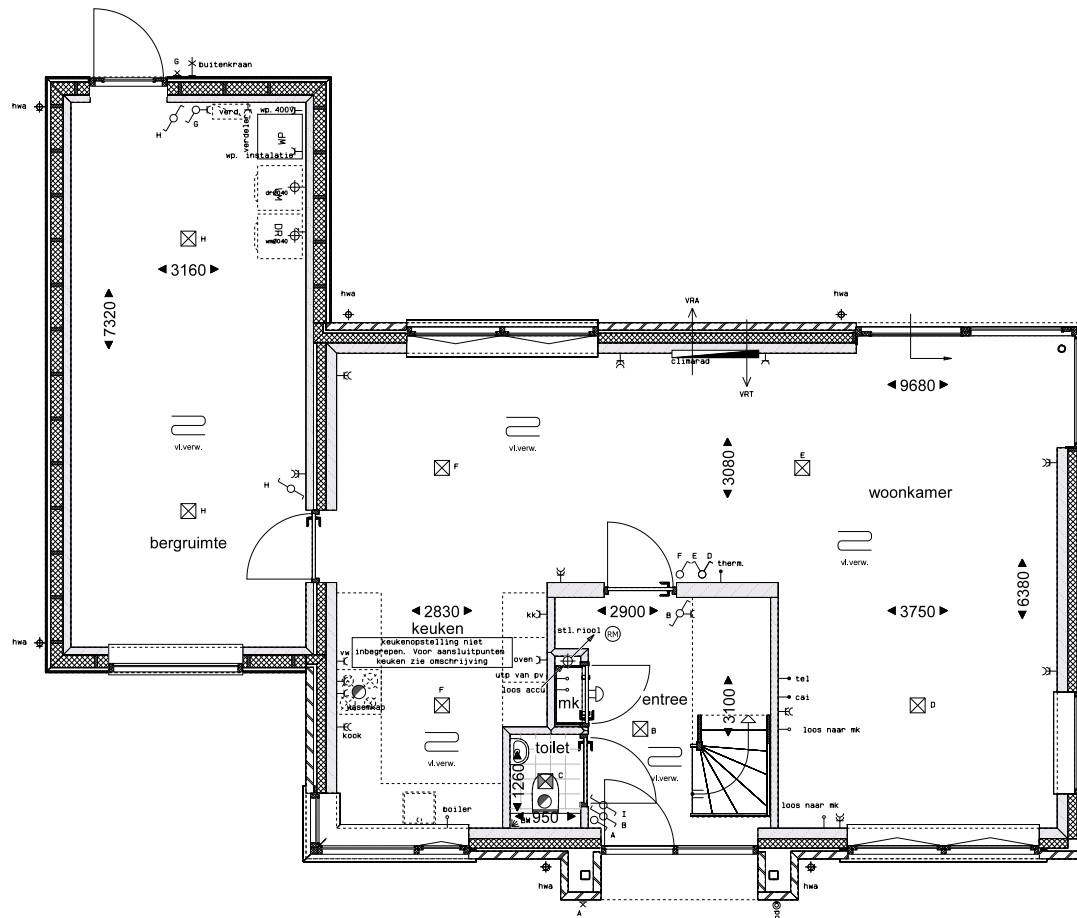

VADELLA L

Begane grond

"HET OOSTERZAND"
geeft energie!

Schaal 1:100

Aan bovenstaande tekeningen / maatvoering kunnen geen rechten worden ontleend.

VADELLA L

1e Verdieping

"HET OOSTERZAND"
geeft energie!

Schaal 1:100

Aan bovenstaande tekeningen / maatvoering kunnen geen rechten worden ontleend.

VADELLA L

2e Verdieping

"HET OOSTERZAND"
geeft energie!

Schaal 1:100

Aan bovenstaande tekeningen / maatvoering kunnen geen rechten worden ontleend.

VADELLA L

RENVOOI materialen en symbolen

	= gevelmetselwerk
	= isolatie
	= keramische wanden
	= houtskeldebouwwand gevuld met isolatie
	= houten gevelbekleding
 hwa	= hemelwaterafvoer
	= lucht toe- en afvoer via ClimaRad Sensa
	= mechanisch afzuigpunt
	VR = ventilatierooster op het glas
	= vloerverwarming
	= bruto maatvoering in millimeter