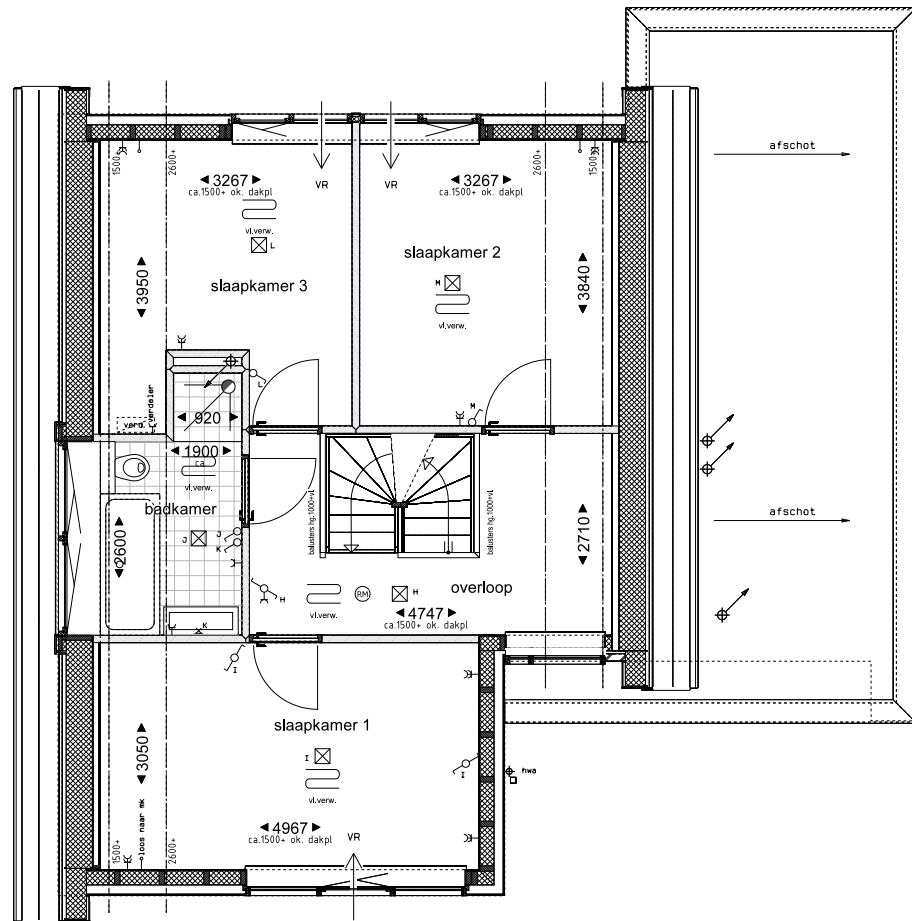

CALETA L

1e Verdieping

"HET OOSTERZAND"
geeft energie!

Schaal 1:100

Aan bovenstaande tekeningen / maatvoering kunnen geen rechten worden ontleend.

CALETA L

2e Verdieping

"HET OOSTERZAND"
geeft energie!

Schaal 1:100

Aan bovenstaande tekeningen / maatvoering kunnen geen rechten worden ontleend.

CALETA L

RENVOOI materialen en symbolen

	= gevelmetselwerk
	= isolatie
	= keramische wanden
	= houtskeletbouw wand gevuld met isolatie
	= houten gevelbekleding
 hwa	= hemelwaterafvoer
	= lucht toe- en afvoer via ClimaRad Sensa
	= mechanisch afzuigpunt
	VR = ventilatierooster op het glas
 vl-verw.	= vloerverwarming
◀ 3020 ▶	= bruto maatvoering in millimeter