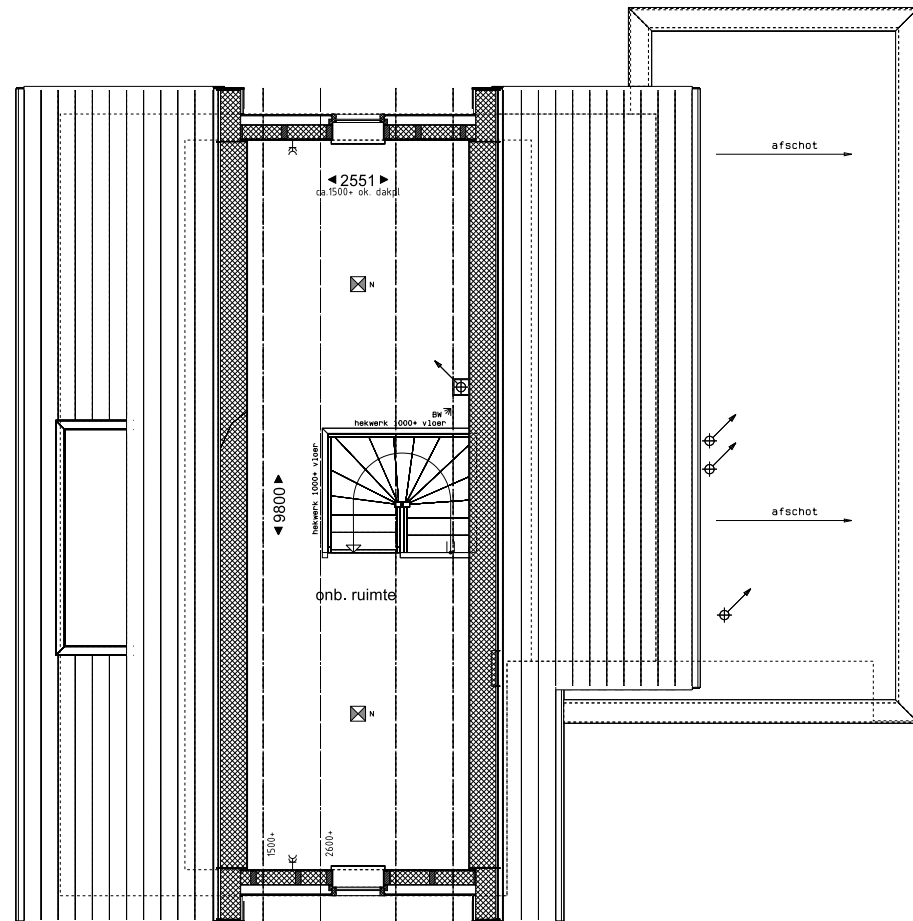

CALETA L

1e Verdieping

"HET OOSTERZAND"
geeft energie!

Schaal 1:100

Aan bovenstaande tekeningen / maatvoering kunnen geen rechten worden ontleend.

CALETA L

2e Verdieping

"HET OOSTERZAND"
geeft energie!

Schaal 1:100

Aan bovenstaande tekeningen / maatvoering kunnen geen rechten worden ontleend.

CALETA L

RENVOOI materialen en symbolen

	= gevelmetselwerk
	= isolatie
	= keramische wanden
	= houtskeletbouw wand gevuld met isolatie
	= houten gevelbekleding
 hwa	= hemelwaterafvoer
	= lucht toe- en afvoer via ClimaRad Sensa
	= mechanisch afzuigpunt
	VR = ventilatierooster op het glas
 vl-verw.	= vloerverwarming
◀ 3020 ▶	= bruto maatvoering in millimeter